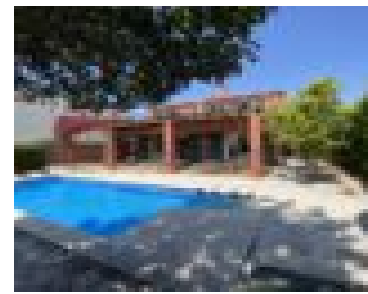

Carrer de
l'Armaller, 17220
Sant Feliu de
Guixols, Girona,
Espanya

CARRER DE L'ARMALLADER, 17220 SANT FELIU DE GUÍXOLS, GIRONA, ESPAÑA

<https://green-gull-356040.hostingersite.com>

3.300€

Preciós xalet independent de 234 m2 construïts en una parcel·la totalment plana de 439 m2. La casa disposa d'un rebedor molt ampli amb armaris encastats, amb accés a diverses estances de la casa, entre elles un lluminós saló-menjador amb sortida a un preciós porxo de 48m2, amb connexió al jardí i zona de piscina. Així [...]